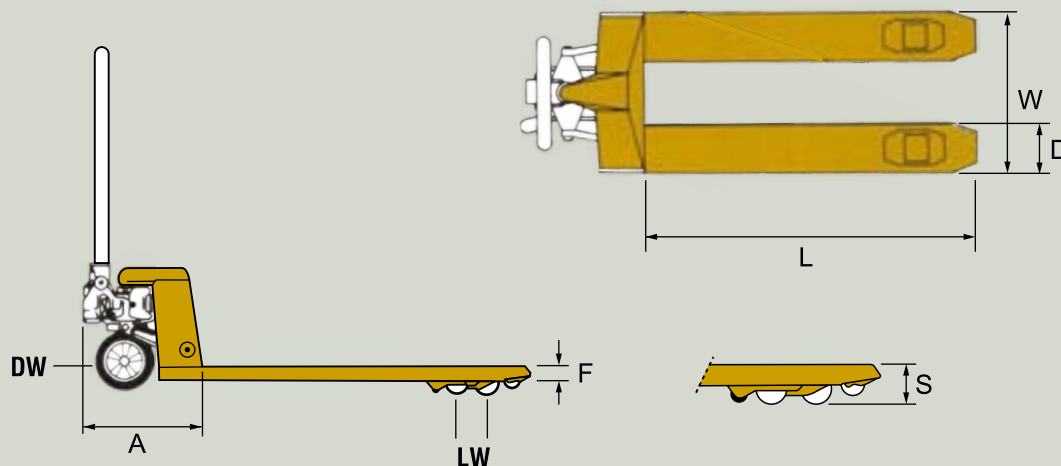

ΧΕΙΡΟΚΙΝΗΤΟ ΠΑΛΕΤΟΦΟΡΟ HAND PALLET TRUCK

HP-TMW

www.roda.gr

Παλετοζυγαριά | Weighing hand pallet truck

Λειτουργίες Ζύγισης

- Μηδενισμός
- Απόβαρο
- Καθαρό / μικτό βάρος
- Άθροισμα
- Εκτυπωτής: προαιρετικά

Ακρίβεια ζύγισης: 1Kg
Απόκλιση: +/-0,1%

Weighing functions

- 0 Setting
- Tare
- Net / Gross weight
- Total
- Printer: optional

Weighing accuracy: 1Kg
Tolerance: +/-0,1%

- Ικανότητα φόρτωσης **2000 Kg**
- Τροχοί οδήγησης: 200x50-mm
XO Πολυουρεθανικοί με ζάντα από χυτοσίδηρο
- Τροχοί φορτίου: 80x70mm
XO Διπλοί πολυουρεθανικοί με ζάντα από χυτοσίδηρο
- Βαλβίδα υπερφόρτωσης
- Βαλβίδα ελέγχου ταχύτητας χαμηλώματος
- Τροχοί εισόδου-εξόδου από την παλέτα

- Load capacity **2000Kg**
- Steering wheels: 200x50-mm
N Polyurethane with cast iron center
- Load rollers: 80x70-mm
XO Double, PU on steel center
- Overload valve
- Lowering speed control valve
- Pallet entry-exit wheels