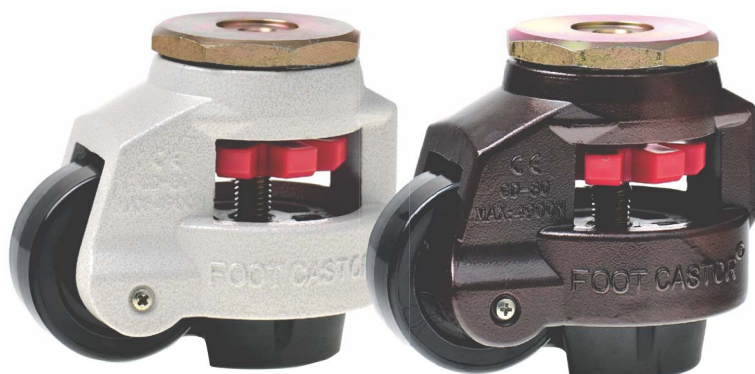

LCB8292HS.NISH (Καφέ)

Τροχεί με ρυθμιζόμενο ύψος με τρύπα για σπείρωμα M12X15.
Τροχός από Νάιλον. Ύψος 82mm που μπορεί να ρυμιστεί επιπλέον 10mm. Άσπρο χρώμα ή καφέ.

500	250	101	61	82 + 10	M12	15

LCW102117HS.NISH (Λευκό)

LCB102117HS.NISH (Καφέ)

Τροχεί με ρυθμιζόμενο ύψος με τρύπα για σπείρωμα M12X15.
Τροχός από Νάιλον. Ύψος 102mm που μπορεί να ρυμιστεί επιπλέον 15mm. Άσπρο χρώμα ή καφέ.

ΠΡΟΤΕΙΝΟΜΕΝΟ ΦΟΡΤΙΟ / 4αδα τροχών	ΙΚΑΝΟΤΗΤΑ ΦΟΡΤΩΣΗΣ / τροχό					
kg	kg	mm	mm	mm	mm	mm
1000	500	125	77	102 + 15	M12	15