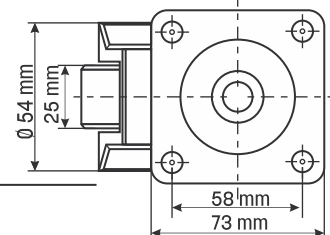

Τροχεί με ρυθμιζόμενο ύψος και πλάκα 55x55mm (με κέντρα 42x42mm)
Τροχός από Νάιλον. Ύψος 71mm που μπορεί να ρυμιστεί επιπλέον 10mm. Άσπρο χρώμα ή καφέ.

ΠΡΟΤΕΙΝΟΜΕΝΟ ΦΟΡΤΙΟ / 4αδα τροχών	ΙΚΑΝΟΤΗΤΑ ΦΟΡΤΩΣΗΣ / τροχό	F type					
		mm	mm	mm	mm	mm	mm
kg	kg	mm	mm	mm	mm	mm	mm
100	50	84	51	71 + 10	55*55	42*42	6,5

LCW8292TS.NISH (Λευκό)

LCB8292TS.NISH (Καφέ)

Τροχεί με ρυθμιζόμενο ύψος και πλάκα 73x73mm (με κέντρα 58x58mm)
Τροχός από Νάιλον. Ύψος 82mm που μπορεί να ρυμιστεί επιπλέον 10mm. Άσπρο χρώμα ή καφέ.

500	250	101	61	82 + 10	73*73	58*58	7
-----	-----	-----	----	---------	-------	-------	---

LCW102117TS.NISH (Λευκό)

LCB102117TS.NISH (Καφέ)

Τροχεί με ρυθμιζόμενο ύψος και πλάκα 92x92mm (με κέντρα 70x70mm)
Τροχός από Νάιλον. Ύψος 102mm που μπορεί να ρυμιστεί επιπλέον 15mm. Άσπρο χρώμα ή καφέ.

ΠΡΟΤΕΙΝΟΜΕΝΟ ΦΟΡΤΙΟ / 4αδα τροχών	ΙΚΑΝΟΤΗΤΑ ΦΟΡΤΩΣΗΣ / τροχό	F type					
		mm	mm	mm	mm	mm	mm
kg	kg	mm	mm	mm	mm	mm	mm
1000	500	125	77	102 + 15	92*92	70*70	9