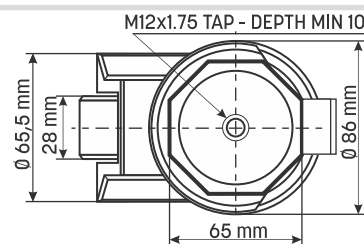

ΠΡΟΤΕΙΝΟΜΕΝΟ ΦΟΡΤΙΟ / 4αδα τροχών	ΙΚΑΝΟΤΗΤΑ ΦΟΡΤΩΣΗΣ / τροχό					
kg	kg	mm	mm	mm	mm	mm
100	50	84	51	71 + 10	M8	10

LCW8292HS.NISH (Λευκό)

LCB8292HS.NISH (Καφέ)

Τροχεί με ρυθμιζόμενο ύψος με τρύπα για σπείρωμα M12X15.
Τροχός από Νάιλον. Ύψος 82mm που μπορεί να ρυμιστεί επιπλέον 10mm. Άσπρο χρώμα ή καφέ.

500	250	101	61	82 + 10	M12	15
-----	-----	-----	----	---------	-----	----

LCW102117HS.NISH (Λευκό)

LCB102117HS.NISH (Καφέ)

Τροχεί με ρυθμιζόμενο ύψος με τρύπα για σπείρωμα M12X15.
Τροχός από Νάιλον. Ύψος 102mm που μπορεί να ρυμιστεί επιπλέον 15mm. Άσπρο χρώμα ή καφέ.

ΠΡΟΤΕΙΝΟΜΕΝΟ ΦΟΡΤΙΟ / 4αδα τροχών	ΙΚΑΝΟΤΗΤΑ ΦΟΡΤΩΣΗΣ / τροχό					
kg	kg	mm	mm	mm	mm	mm
1000	500	125	77	102 + 15	M12	15

LCW120132HS.NISH (Λευκό)

LCB120132HS.NISH (Καφέ)

Τροχεί με ρυθμιζόμενο ύψος με τρύπα για σπείρωμα M16X14.
Τροχός από Νάιλον. Ύψος 120mm που μπορεί να ρυμιστεί επιπλέον 12mm. Άσπρο χρώμα ή καφέ.