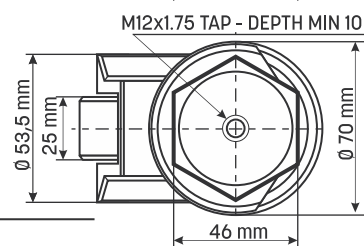

Τροχοί με ρυθμιζόμενο ύψος και πλάκα 100x100mm (με κέντρα 70x70mm)
Τροχός από Νάιλον. Ύψος 132mm που μπορεί να ρυθμιστεί επιπλέον 15mm. Άσπρο χρώμα ή καφέ.

ΠΡΟΤΕΙΝΟΜΕΝΟ ΦΟΡΤΙΟ / 4αδα τροχών	ΙΚΑΝΟΤΗΤΑ ΦΟΡΤΩΣΗΣ / τροχό	F type					
		mm	mm	mm	mm	mm	mm
kg	kg	mm	mm	mm	mm	mm	mm
3000	1500	178	171	132 + 15	100*100	70*70	13

ΠΡΟΤΕΙΝΟΜΕΝΟ ΦΟΡΤΙΟ / 4αδα τροχών	ΙΚΑΝΟΤΗΤΑ ΦΟΡΤΩΣΗΣ / τροχό					
kg	kg	mm	mm	mm	mm	mm
100	50	84	51	71 + 10	M8	10

LCW8292HS.NISH (Λευκό)

LCB8292HS.NISH (Καφέ)

Τροχεί με ρυθμιζόμενο ύψος με τρύπα για σπείρωμα M12X15.
Τροχός από Νάιλον. Ύψος 82mm που μπορεί να ρυμιστεί επιπλέον 10mm. Άσπρο χρώμα ή καφέ.

500	250	101	61	82 + 10	M12	15
-----	-----	-----	----	---------	-----	----

LCW102117HS.NISH (Λευκό)

LCB102117HS.NISH (Καφέ)

Τροχεί με ρυθμιζόμενο ύψος με τρύπα για σπείρωμα M12X15.
Τροχός από Νάιλον. Ύψος 102mm που μπορεί να ρυμιστεί επιπλέον 15mm. Άσπρο χρώμα ή καφέ.