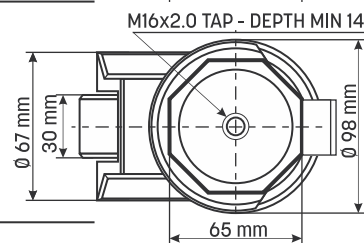

500	250	101	61	82 + 10	M12	15
-----	-----	-----	----	---------	-----	----

LCW102117HS.NISH (Λευκό)

LCB102117HS.NISH (Καφέ)

Τροχεί με ρυθμιζόμενο ύψος με τρύπα για σπείρωμα M12X15.
Τροχός από Νάιλον. Ύψος 102mm που μπορεί να ρυμιστεί επιπλέον 15mm. Άσπρο χρώμα ή καφέ.

ΠΡΟΤΕΙΝΟΜΕΝΟ ΦΟΡΤΙΟ / 4αδα τροχών	ΙΚΑΝΟΤΗΤΑ ΦΟΡΤΩΣΗΣ / τροχό					
kg	kg	mm	mm	mm	mm	mm
1000	500	125	77	102 + 15	M12	15

LCW120132HS.NISH (Λευκό)

LCB120132HS.NISH (Καφέ)

Τροχεί με ρυθμιζόμενο ύψος με τρύπα για σπείρωμα M16X14.
Τροχός από Νάιλον. Ύψος 120mm που μπορεί να ρυμιστεί επιπλέον 12mm. Άσπρο χρώμα ή καφέ.

1500	750	124	90	120 + 12	M16	20
------	-----	-----	----	----------	-----	----

LCHW120132HS.NISH (Λευκό)

LCHB120132HS.NISH (Καφέ)

Τροχοί με ρυθμιζόμενο ύψος με τρύπα για σπείρωμα M16X20.
Τροχός από Νάιλον. Ύψος 120mm που μπορεί να ρυμιστεί επιπλέον 12mm. Άσπρο χρώμα ή καφέ.