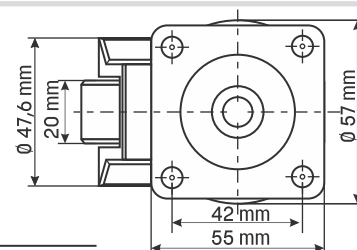

Ρόδες με ρυθμιζόμενο ύψος

Ρόδες με ρυθμιζόμενο ύψος

ΕΦΑΡΜΟΓΗ ΜΕ ΠΛΑΚΑ

Βάση:	Αλουμίνιο
Τροχός:	Νάιλον
Θερμοκρασία λειτουργίας:	-15 °C / +70 °C
Διαθέσιμα χρώματα:	Λευκό, Καφέ

LCW7181TS.NISH (Λευκό)

LCB7181TS.NISH (Καφέ)

Τροχεί με ρυθμιζόμενο ύψος και πλάκα 55x55mm (με κέντρα 42x42mm)
Τροχός από Νάιλον. Ύψος 71mm που μπορεί να ρυμιστεί επιπλέον 10mm. Άσπρο χρώμα ή καφέ.

ΠΡΟΤΕΙΝΟΜΕΝΟ ΦΟΡΤΙΟ / 4αδα τροχών	ΙΚΑΝΟΤΗΤΑ ΦΟΡΤΩΣΗΣ / τροχό	F type					
		mm	mm	mm	mm	mm	mm
kg	kg	mm	mm	mm	mm	mm	mm
100	50	84	51	71 + 10	55*55	42*42	6,5

LCW8292TS.NISH (Λευκό)

LCB8292TS.NISH (Καφέ)

Τροχεί με ρυθμιζόμενο ύψος και πλάκα 73x73mm (με κέντρα 58x58mm)
Τροχός από Νάιλον. Ύψος 82mm που μπορεί να ρυμιστεί επιπλέον 10mm. Άσπρο χρώμα ή καφέ.

500	250	101	61	82 + 10	73*73	58*58	7
-----	-----	-----	----	---------	-------	-------	---