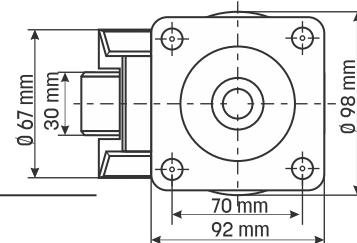

LCW8292TS.NISH (Λευκό)

LCB8292TS.NISH (Καφέ)

Τροχεί με ρυθμιζόμενο ύψος και πλάκα 73x73mm (με κέντρα 58x58mm)
Τροχός από Νάιλον. Ύψος 82mm που μπορεί να ρυμιστεί επιπλέον 10mm. Άσπρο χρώμα ή καφέ.

500	250	101	61	82 + 10	73*73	58*58	7
-----	-----	-----	----	---------	-------	-------	---

LCW102117TS.NISH (Λευκό)

LCB102117TS.NISH (Καφέ)

Τροχεί με ρυθμιζόμενο ύψος και πλάκα 92x92mm (με κέντρα 70x70mm)
Τροχός από Νάιλον. Ύψος 102mm που μπορεί να ρυμιστεί επιπλέον 15mm. Άσπρο χρώμα ή καφέ.

ΠΡΟΤΕΙΝΟΜΕΝΟ ΦΟΡΤΙΟ / 4αδα τροχών	ΙΚΑΝΟΤΗΤΑ ΦΟΡΤΩΣΗΣ / τροχό	F type					
		mm	mm	mm	mm	mm	mm
kg	kg	mm	mm	mm	mm	mm	mm
1000	500	125	77	102 + 15	92*92	70*70	9

LCW120132TS.NISH (Λευκό)

LCB120132TS.NISH (Καφέ)

Τροχεί με ρυθμιζόμενο ύψος και πλάκα 92x92mm (με κέντρα 70x70mm)
Τροχός από Νάιλον. Ύψος 120mm που μπορεί να ρυμιστεί επιπλέον 12mm. Άσπρο χρώμα ή καφέ.

1500	750	142	90	120 + 12	92*92	70*70	9
------	-----	-----	----	----------	-------	-------	---

Ρόδες με ρυθμιζόμενο ύψος

ΕΦΑΡΜΟΓΗ ΜΕ ΠΛΑΚΑ

LCHW120132TS.NISH (Λευκό)

LCHB120132TS.NISH (Καφέ)

Τροχοί με ρυθμιζόμενο ύψος και πλάκα 95x95mm (με κέντρα 70x70mm)
Τροχός από Νάιλον. Ύψος 120mm που μπορεί να ρυθμιστεί επιπλέον 12mm. Άσπρο χρώμα ή καφέ.