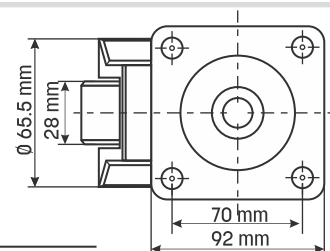

Τροχεί με ρυθμιζόμενο ύψος και πλάκα 55x55mm (με κέντρα 42x42mm)
Τροχός από Νάιλον. Ύψος 71mm που μπορεί να ρυμιστεί επιπλέον 10mm. Άσπρο χρώμα ή καφέ.

ΠΡΟΤΕΙΝΟΜΕΝΟ ΦΟΡΤΙΟ / 4αδα τροχών	ΙΚΑΝΟΤΗΤΑ ΦΟΡΤΩΣΗΣ / τροχό	F type					
		mm	mm	mm	mm	mm	mm
kg	kg	mm	mm	mm	mm	mm	mm
100	50	84	51	71 + 10	55*55	42*42	6,5

LCW8292TS.NISH (Λευκό)

LCB8292TS.NISH (Καφέ)

Τροχεί με ρυθμιζόμενο ύψος και πλάκα 73x73mm (με κέντρα 58x58mm)
Τροχός από Νάιλον. Ύψος 82mm που μπορεί να ρυμιστεί επιπλέον 10mm. Άσπρο χρώμα ή καφέ.

500	250	101	61	82 + 10	73*73	58*58	7
-----	-----	-----	----	---------	-------	-------	---

LCW102117TS.NISH (Λευκό)

LCB102117TS.NISH (Καφέ)

Τροχεί με ρυθμιζόμενο ύψος και πλάκα 92x92mm (με κέντρα 70x70mm)
Τροχός από Νάιλον. Ύψος 102mm που μπορεί να ρυμιστεί επιπλέον 15mm. Άσπρο χρώμα ή καφέ.

ΠΡΟΤΕΙΝΟΜΕΝΟ ΦΟΡΤΙΟ / 4αδα τροχών	ΙΚΑΝΟΤΗΤΑ ΦΟΡΤΩΣΗΣ / τροχό	F type					
		mm	mm	mm	mm	mm	mm
kg	kg	mm	mm	mm	mm	mm	mm
1000	500	125	77	102 + 15	92*92	70*70	9

LCW120132TS.NISH (Λευκό)

LCB120132TS.NISH (Καφέ)

Τροχεί με ρυθμιζόμενο ύψος και πλάκα 92x92mm (με κέντρα 70x70mm)
Τροχός από Νάιλον. Ύψος 120mm που μπορεί να ρυμιστεί επιπλέον 12mm. Άσπρο χρώμα ή καφέ.

1500	750	142	90	120 + 12	92*92	70*70	9
------	-----	-----	----	----------	-------	-------	---