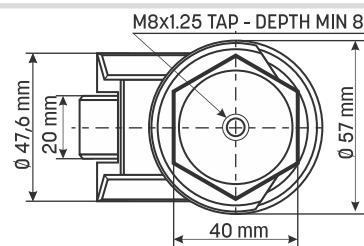

Τροχοί με ρυθμιζόμενο ύψος και πλάκα 100x100mm (με κέντρα 70x70mm)
Τροχός από Νάιλον. Ύψος 132mm που μπορεί να ρυθμιστεί επιπλέον 15mm. Άσπρο χρώμα ή καφέ.

ΠΡΟΤΕΙΝΟΜΕΝΟ ΦΟΡΤΙΟ / 4αδα τροχών	ΙΚΑΝΟΤΗΤΑ ΦΟΡΤΩΣΗΣ / τροχό	F type					
		mm	mm	mm	mm	mm	mm
kg	kg	mm	mm	mm	mm	mm	mm
3000	1500	178	171	132 + 15	100*100	70*70	13

Ρόδες με ρυθμιζόμενο ύψος

ΕΦΑΡΜΟΓΗ ΜΕ ΤΡΥΠΑ ΣΠΕΙΡΩΜΑ

Βάση:	Αλουμίνιο
Τροχός:	Νάιλον
Θερμοκρασία λειτουργίας:	-15 °C / +70 °C
Διαθέσιμα χρώματα:	Λευκό, Καφέ

LCW7181HS.NISH (Λευκό)

LCB7181HS.NISH (Καφέ)

Τροχεί με ρυθμιζόμενο ύψος με τρύπα για σπείρωμα M8X10.
Τροχός από Νάιλον. Ύψος 71mm που μπορεί να ρυμιστεί επιπλέον 10mm. Άσπρο χρώμα ή καφέ.

ΠΡΟΤΕΙΝΟΜΕΝΟ ΦΟΡΤΙΟ / 4αδα τροχών	ΙΚΑΝΟΤΗΤΑ ΦΟΡΤΩΣΗΣ / τροχό					
kg	kg	mm	mm	mm	mm	mm
100	50	84	51	71 + 10	M8	10

LCW8292HS.NISH (Λευκό)

LCB8292HS.NISH (Καφέ)

Τροχεί με ρυθμιζόμενο ύψος με τρύπα για σπείρωμα M12X15.
Τροχός από Νάιλον. Ύψος 82mm που μπορεί να ρυμιστεί επιπλέον 10mm. Άσπρο χρώμα ή καφέ.